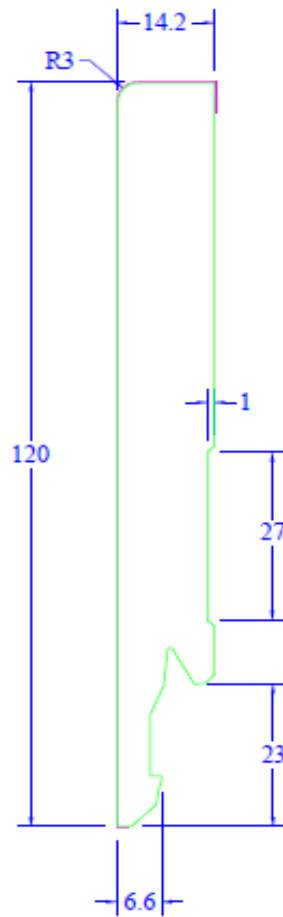

FICHE TECHNIQUE

Plinthe décor 14 x 120 x 2400 mm

Description du produit

Profilé MDF* V20** 14x120x2400 mm, enrobé d'une papier décor

*MDF = Medium-Density Fibreboard (panneau de fibres à densité moyenne)

**qualité standard c.à.d. non-hydrofuge

Enrobage

Papier décor

Colle polyoléfine

Dimensions

Epaisseur : 14 mm

Largeur : 120 mm

Longueur : 2400 mm

Conditionnement

Dessin technique

Voir dessin numéro 0911270917

RevNo	Revision note	Date	Signature	Checked
-------	---------------	------	-----------	---------

Tolerantie: +/-0.2mm

Descr	Quantity	Title/Name, designation, material, dimensions etc			Article No./Reference	
Designed by DEPRO	Checked by	Approved by - date	File name	Date 27/11/09	Scale 1 : 1	
Drawn DEPRO			Title/Name Plint Recht 14x120mm Fix&clie			
			Drawing number AF0911270917	Edities 1	Sheets 1	