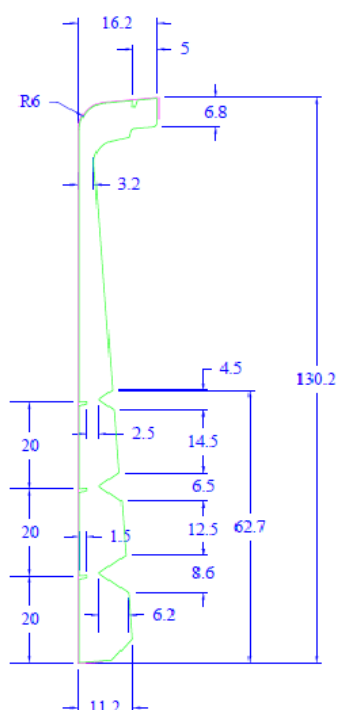

Plinthe de recouvrement blanche à peindre 16x130x2200mm

Code EAN : 5412124943937

Référence fournisseur : 705415

Description du produit

MDF* V20** plinthe de recouvrement 16x130x2200 mm, enrobé d'un papier blanc satiné à peindre

*MDF = Medium-Density Fibreboard (panneau de fibres à densité moyenne)

**qualité standard c.à.d. non-hydrofuge

Enrobage

Papier blanc satiné à peindre

Colle polyoléfine

Dimensions plinthe

Épaisseur : 16 mm

Hauteur : 130 mm

Longueur : 2200 mm

Conditionnement

Par 6 pièces en film rétractable

336 pièces par palette

60x35mm étiquette par paquet

90x29mm étiquette de marketing par pièce

Normes

Certifié PEFC

* Programme for the Endorsement of Forest Certification Schemes

PEFC est un label environnemental visant à promouvoir et à certifier la gestion durable des forêts. Pionnier de la certification forestière, PEFC est le premier système de Certification forestière en termes de surfaces forestières certifiées et la première source de bois certifié au monde.

Dessin technique